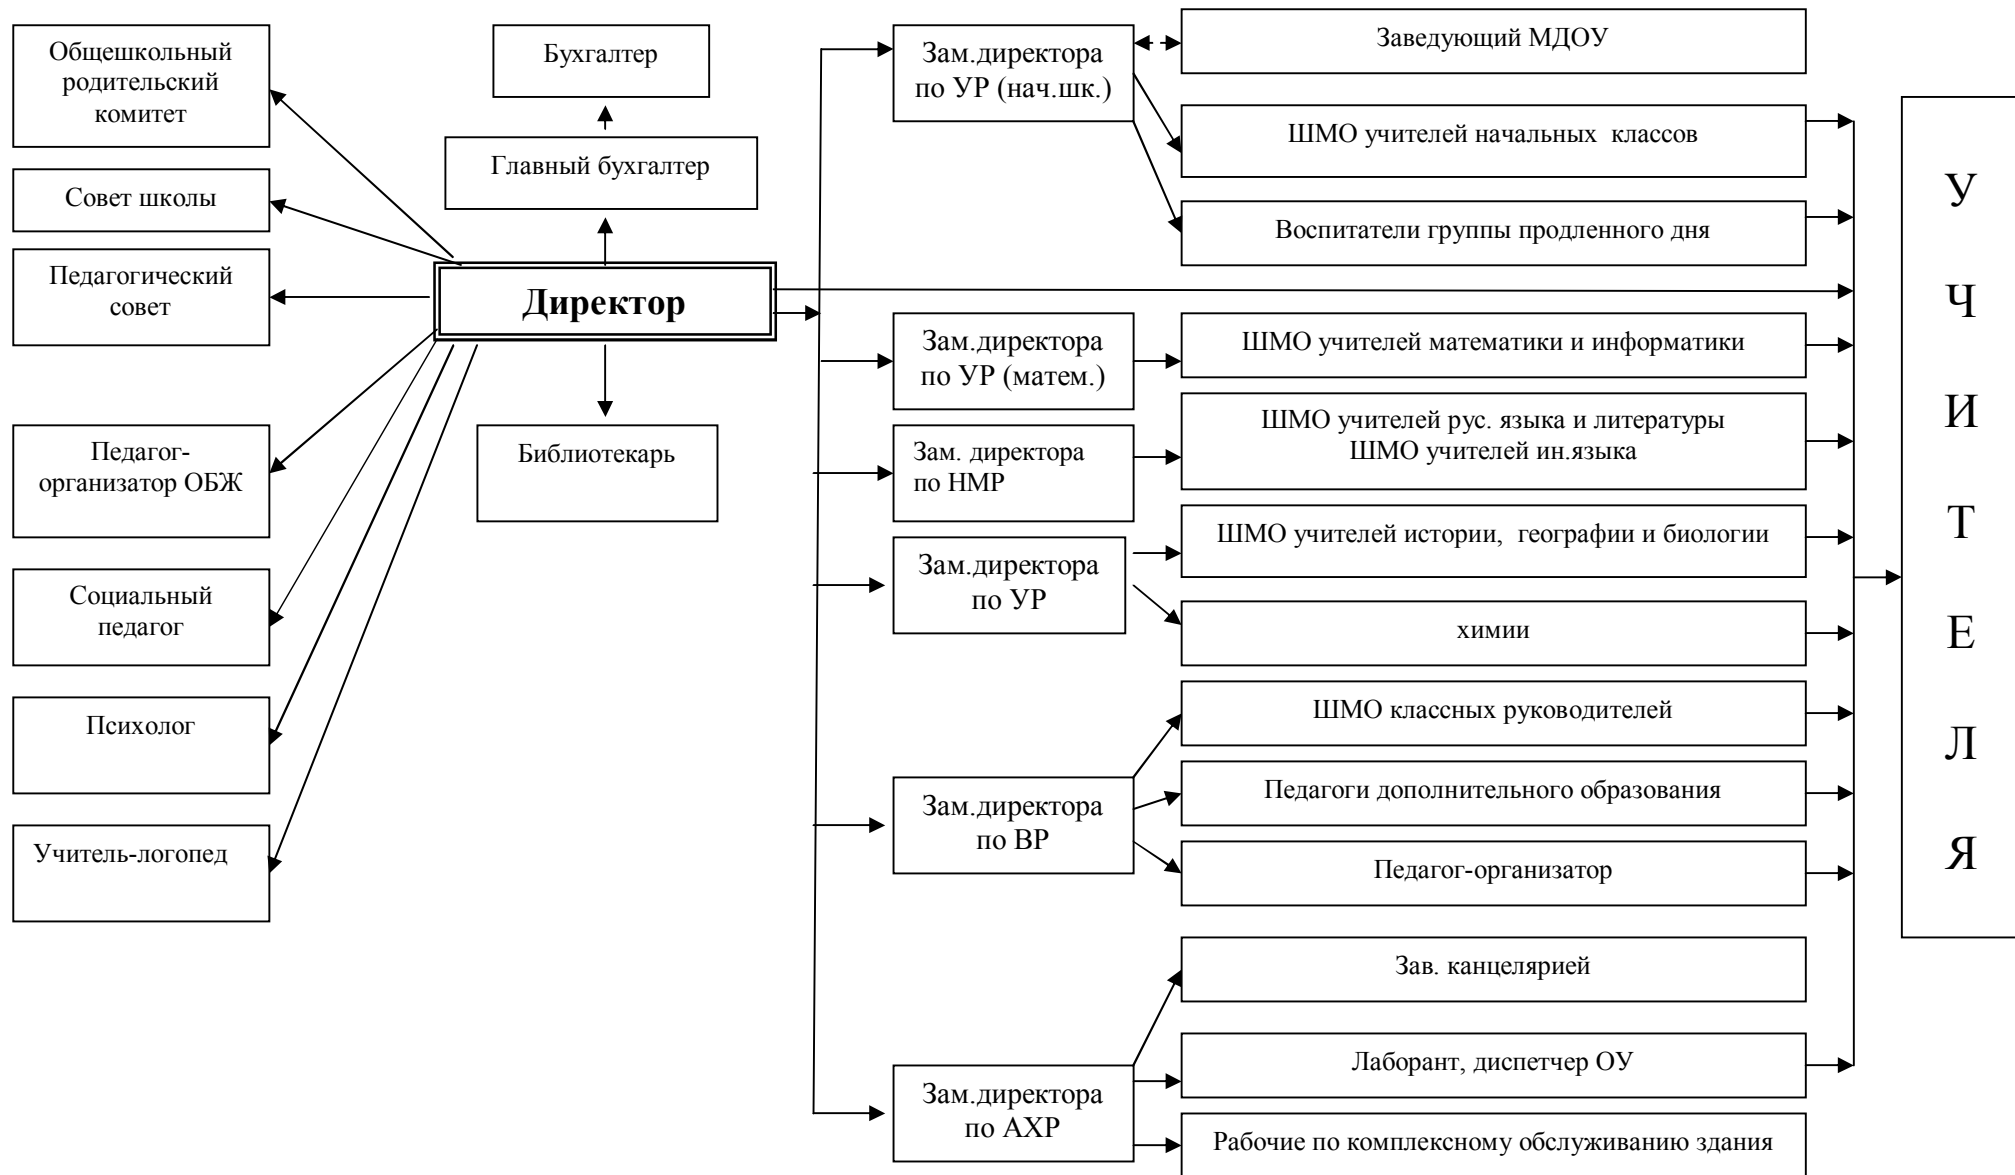

Структура управления МБОУ «Средняя общеобразовательная школа № 125 с углубленным изучением математики»

Модуль воспитательного пространства. Социокультурная среда

Структура ученического самоуправления