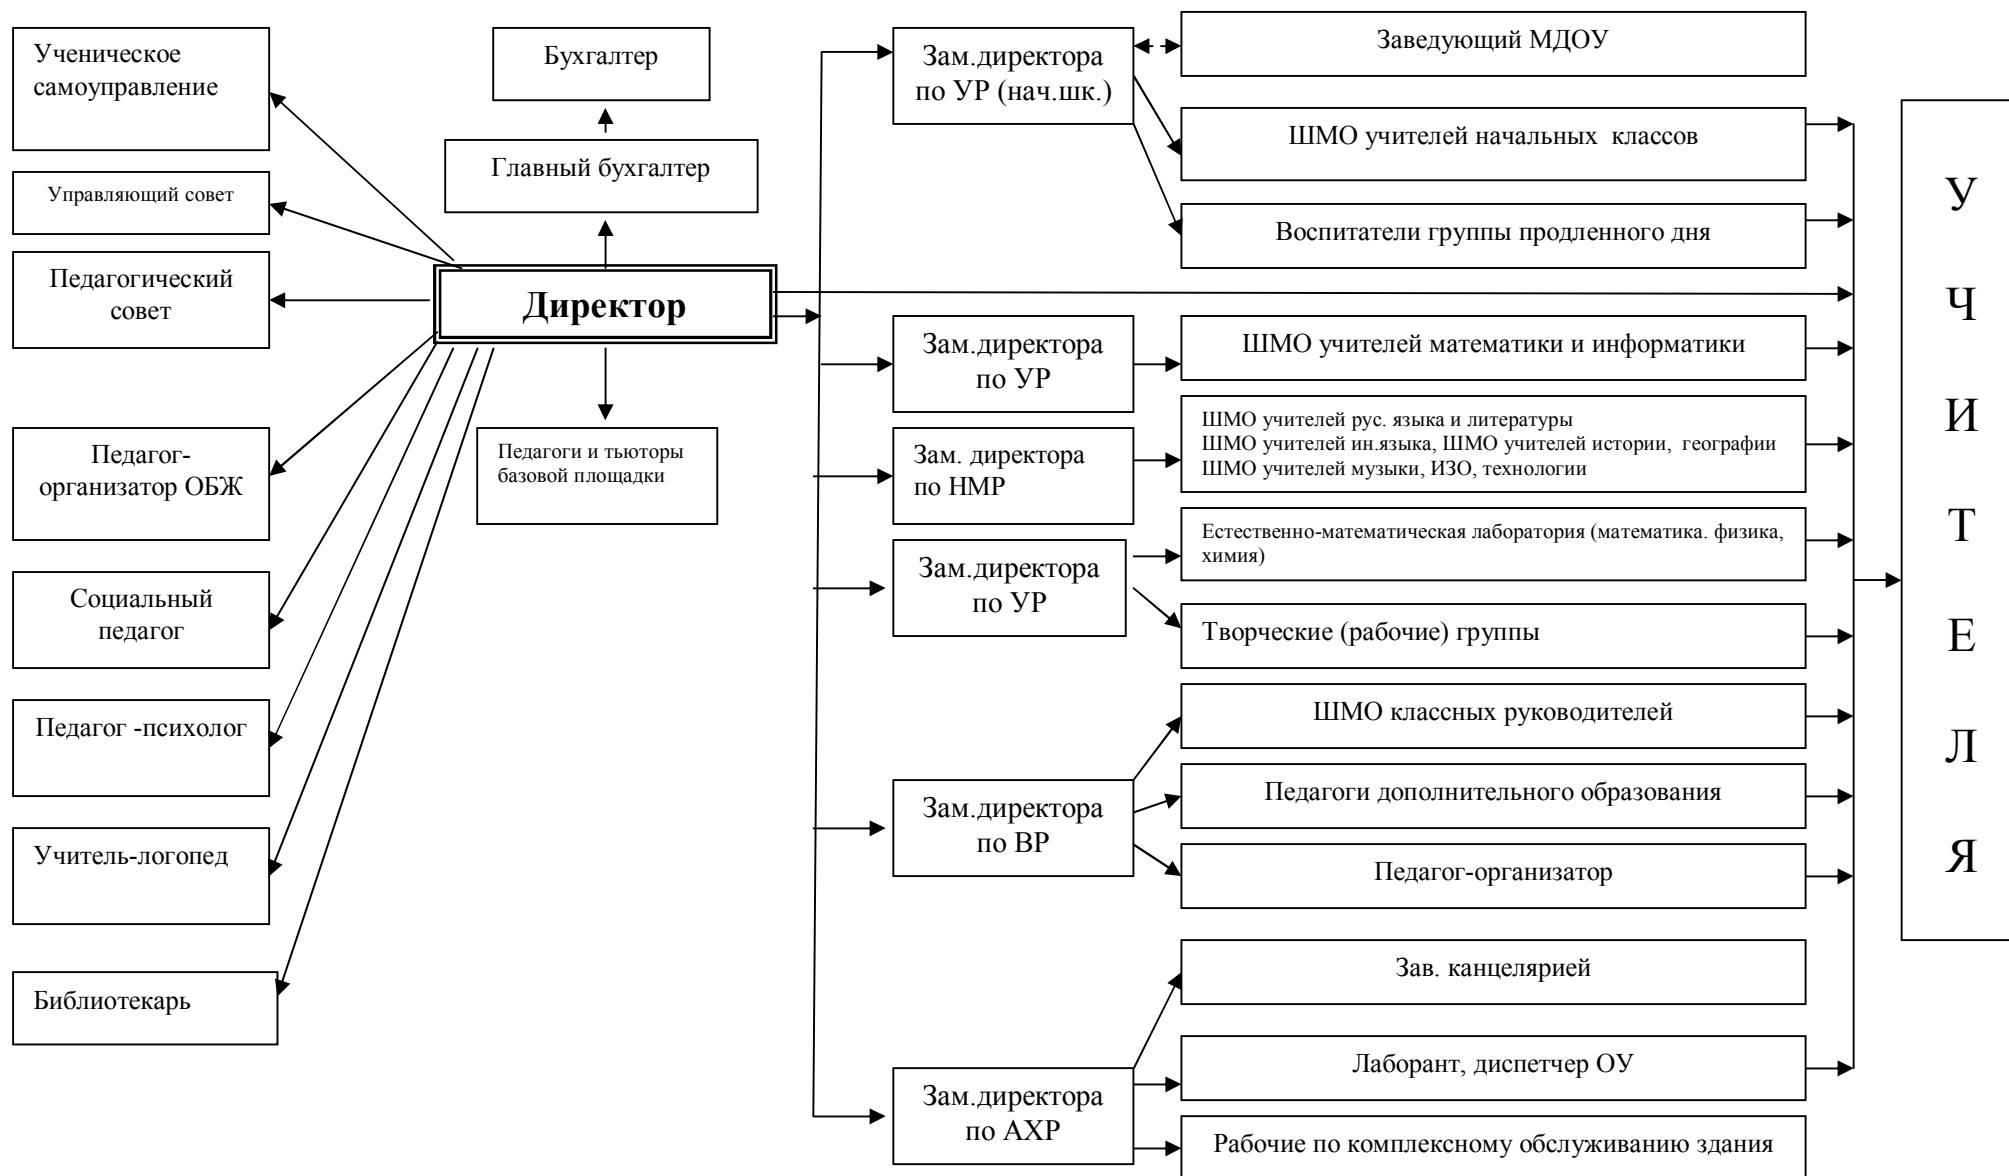

Структура управления МБОУ «Средняя общеобразовательная школа № 125 с углубленным изучением математики»

Модуль системы дополнительного образования «Школа внутри школы»

Приложение № 2

Социокультурная среда

Структура ученического самоуправления